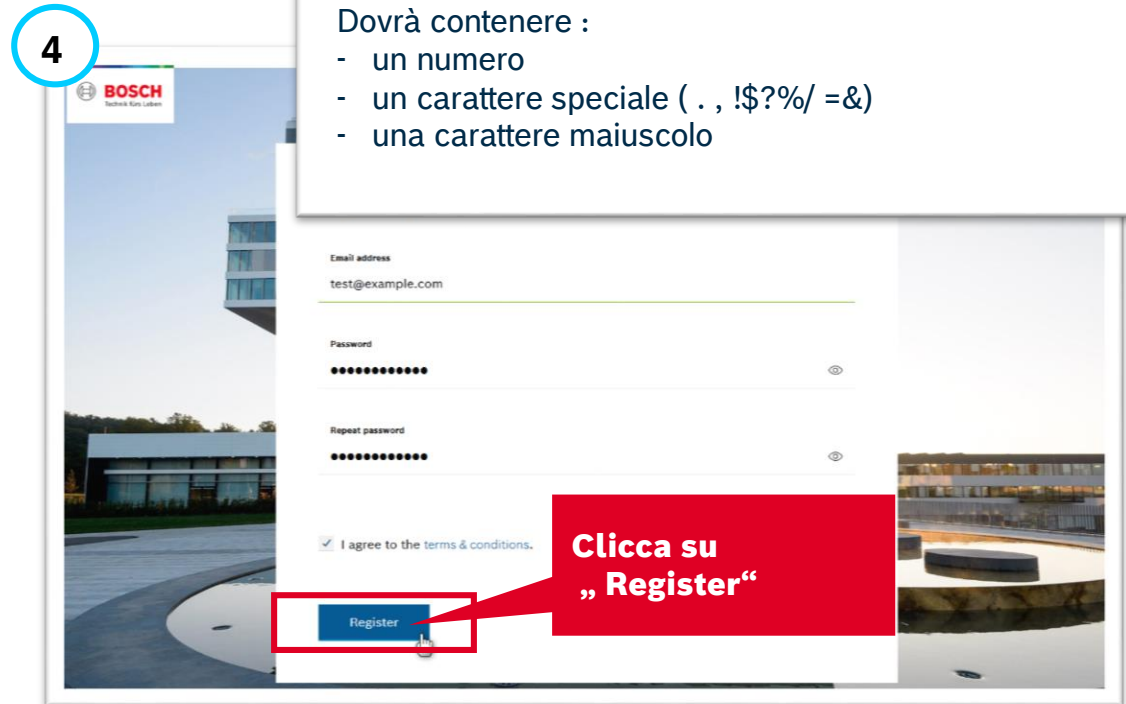

**Assicurati di utilizzare la mail collegata al tuo precedente account eShop.
Solo così potrai accedere con le tue autorizzazioni**

La nuova password da impostare dovrà avere le seguenti caratteristiche:

Lunghezza minima : 10 caratteri

Dovrà contenere :

- un numero
- un carattere speciale (. , !$?%/ =&)
- una carattere maiuscolo

4