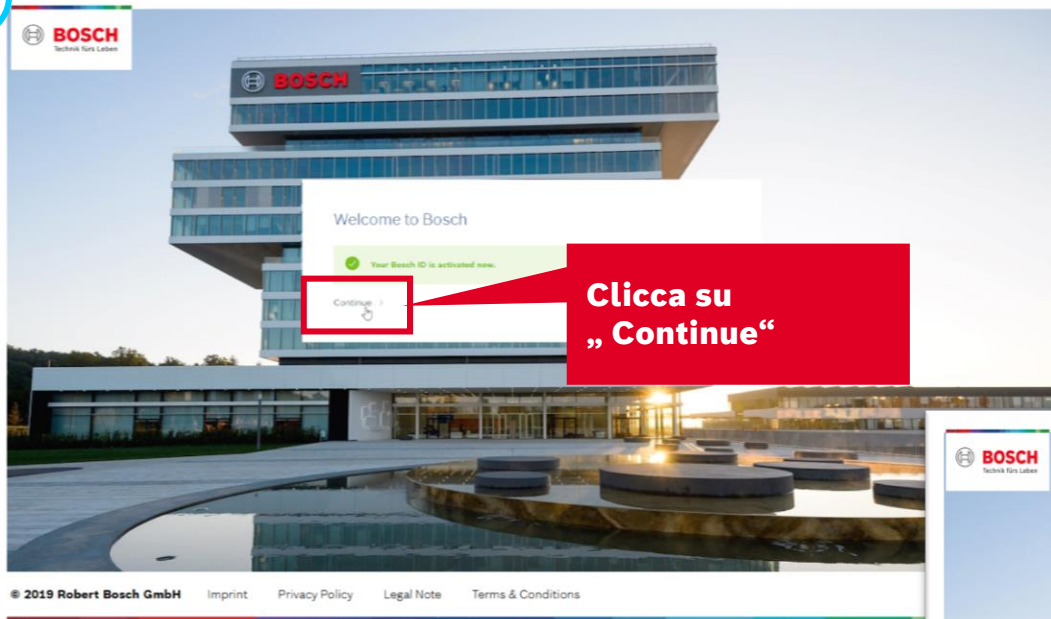

6

Hai confermato con successo i tuoi dati